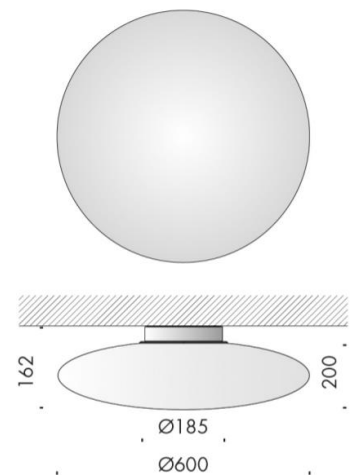

LENTICCHIA GRANDE PLAFONE

corpo illuminante a soffitto per la luce diffusa a led

ceiling luminaire for diffused led light

CARATTERISTICHE TECNICHE

montaggio / *mounting*
sorgente luminosa / *bulb*
dimensioni / *dimensions*
finitura / *finishing*
grado di protezione / *protection class*

TECHNICAL FEATURES

a plafone / *ceiling*
LED 21W 2700K 700mA 240V
Ø 600mm
vetro sabbato / *sanded glass*
IP44

POLLICE ILLUMINAZIONE srl

Via Rasori 12 20145 MILANO
T + 39 02 4802 8415
centrostile@polliceilluminazione.it
www.polliceilluminazione.it