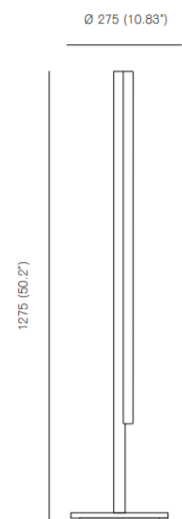

ONE WELL KNOWN SEQUENCE 01

michael anastassiades

lampada da terra con una base tonda e corpo cilindrico entrambi in alluminio anodizzato nero e tubo di vetro opale con led interno per una luce diffusa e calda

floor lamp with a round base and cylindrical body both in black anodized aluminum and opal glass tube with internal LED for a diffused and warm light

CARATTERISTICHE TECNICHE

montaggio / *mounting*
fonte luminosa / *light source*

dimensioni / *dimensions*
materiale / *material*
finitura / *finishing*

TECHNICAL FEATURES

terra / *floor*
1x S14S 16.5W 1000lm 2700K 240V
275mm x h.1175 mm
Metallo / *metal*
Alluminio nero / *black aluminium*