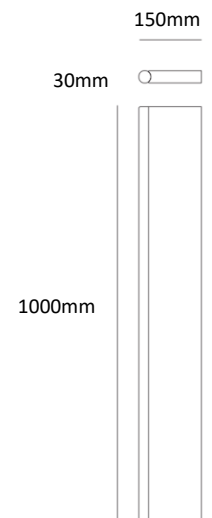

TUBE WALL LIGHT

michael anastasiades

lampada da parete con un tubo lineare led, con vetro opale per luce diffusa e calda

wall lamp with a linear led tube, covered with an opal glass for a diffused warm light

CARATTERISTICHE TECNICHE
montaggio / *mounting*
fonte luminosa / *light source*

dimensioni / *dimensions*
materiale / *material*
finitura / *finishing*

TECHNICAL FEATURES
a parete / wall
S14s opal LED tube 16,5W
240V 2700K dimmable
30 x 150 x h.1000 mm
metallo / *metal*
nero / *black*