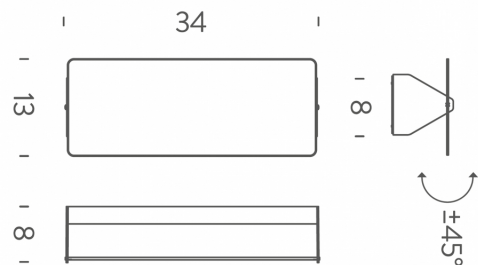

APPLIQUE A VOLET PIVOTANT DOUBLE

Nemo designer Charlotte Perriand

lampada da parete con volet orientabile in alluminio e corpo in metallo emette luce indiretta verso la parete e il fascio può essere orientato a piacere

wall lamp with swivel body in aluminum and adjustable metal that emits indirect light towards the wall and the beam can be oriented at will

montaggio / *mounting*
sorgente luminosa / *bulb*
dimensioni / *dimensions*
materiale / *material*
finitura / *finishing*

a parete / *wall lamp*
2 x LED 10W 2700K 230V
340 x 130 h.130 mm
alluminio / *aluminum*
bianco / *white*

⊕ ⊖ CEIP20

POLLICE ILLUMINAZIONE srl

Via Rasori 12 20145 MILANO
T + 39 02 4802 8415
centrostile@polliceilluminazione.it
www.polliceilluminazione.it