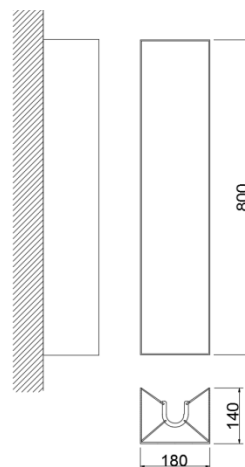

⊕ ⊖ CEIP20

L00
VELA 800

POLLICE ILLUMINAZIONE srl

Via Rasori 12 20145 MILANO
T + 39 02 4802 8415
centrostile@polliceilluminazione.it
www.polliceilluminazione.it