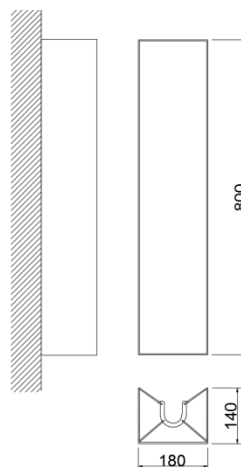

### CARATTERISTICHE TECNICHE

montaggio / mounting

fonte luminosa / light source

potenza massima / max power

dimensioni / dimensions

materiale / material

### TECHNICAL FEATURES

a parete / wall

4 x E27 230V LED 22W 2200-2700K CRI>90

4 x 60 W

180 x 800 x p.140 mm

metallo e tessuto /  
metal and fabric

codice / code

**10115 M 11586** lino grezzo