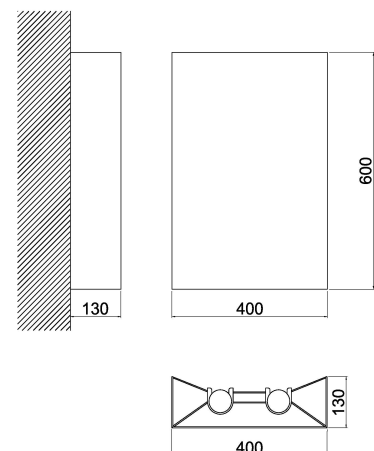

TECHNICAL FEATURES

a parete / *wall*

4 x E27 230V LED 22W 2200-2700K CRI>90

4 x 60 W

400 x h.600 x p.130 mm

metallo e tessuto ignifugo /
metal and fireproof fabric

10114 M 11586 lino grezzo

00048D20 bordo metallico moka

00048G41 bordo in ottone