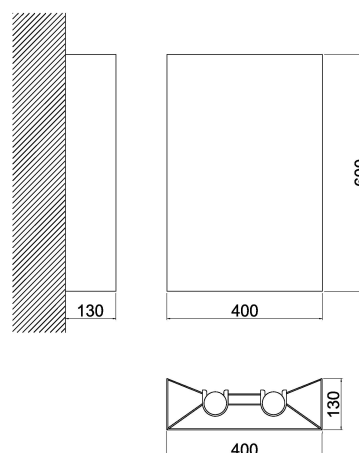

fonte luminosa / light source

potenza massima / max power

dimensioni / dimensions

materiale / material

codice / code

TECHNICAL FEATURES

a parete / wall

4 x E27 230V LED 22W 2200-2700K CRI>90

4 x 60 W

400 x h.600 x p.130 mm

metallo e tessuto ignifugo / metal and fireproof fabric

10114 M 11586 lino grezzo

⊕ ⊖ CEIP20

L00
VELA 600

POLLICE ILLUMINAZIONE srl

Via Rasori 12 20145 MILANO
T + 39 02 4802 8415
centrostile@polliceilluminazione.it
www.polliceilluminazione.it