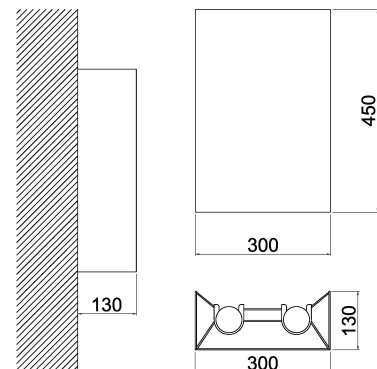

fonte luminosa / *light source*

potenza massima / *max power*

dimensioni / *dimensions*

materiale / *material*

codice / *code*

TECHNICAL FEATURES

a parete / *wall*

4 x E27 230V LED 22W 2200-2700K CRI>90

4 x 60 W

300 x 450 x h.130 mm

metallo e tessuto /
metal and fabric

10113 M 11586 lino grezzo

00045D20 bordo metallico moka

00045G41 bordo in ottone

⊕ ⊖ CEIP20

L00