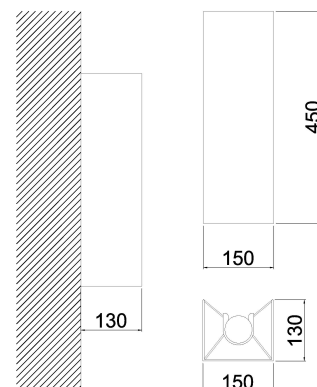

⊕ ⊖ CEIP20

L00
VELA 15x45

POLLICE ILLUMINAZIONE srl

Via Rasori 12 20145 MILANO
T + 39 02 4802 8415
centrostile@polliceilluminazione.it
www.polliceilluminazione.it