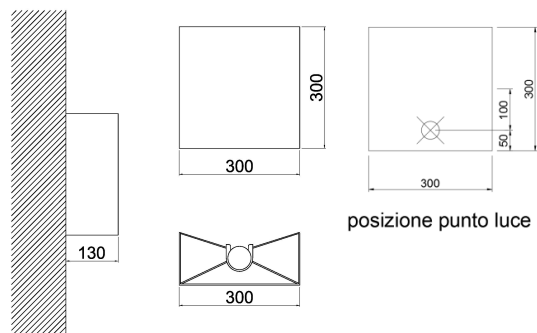

⊕ ⊖ CEIP20

L00
VELA 300

POLLICE ILLUMINAZIONE srl

Via Rasori 12 20145 MILANO
T + 39 02 4802 8415
centrostile@polliceilluminazione.it
www.polliceilluminazione.it