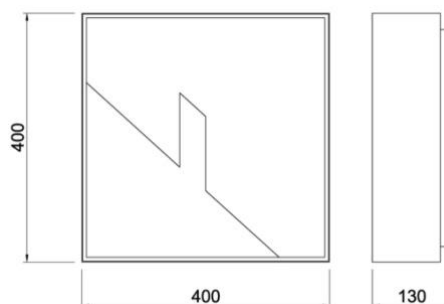

LIMITED EDITION

LIGHT GATE design Massimo Uberti

Quadro di Luce
lampada d'autore da parete a luce indiretta, cablata con attacco che permette un aggiornamento tecnologico costante nel tempo.

Screen of Light
designed wall lamp providing indirect light, wired with socket that allow a constant technological updating.

CARATTERISTICHE TECNICHE	TECHNICAL FEATURES
montaggio / <i>mounting</i>	a parete / <i>wall lamp</i>
fonte luminosa / <i>light source</i>	2 x LED Tala 22W 230V E27 2700K CRI>80
potenza massima / <i>max power</i>	60W x 2
dimensioni / <i>dimensions</i>	400 x 400 x 125 mm
materiale / <i>material</i>	metallo / <i>metal</i>
finitura / <i>finishing</i>	verniciato bianco / <i>varnished white</i>