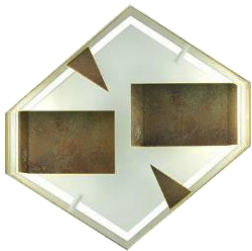

Limited edition 1/10

QUADRO DI LUCE

gio ponti

lampada d'autore da parete a luce indiretta, cablata con attacco che permette un aggiornamento tecnologico costante nel tempo.

designed wall lamp providing indirect light, wired with socket that allow a constant technological updating.

a parete / *wall lamp*
2 x LED tala 11W 230V E14
2700K CRI>80

40W x 2
421 x 429 x 125 mm
ottone / *brass*

ottone bronzato chiaro / *light bronze brass*

10087G47

CL1 ▽ CE IP20

POLLICE ILLUMINAZIONE srl

Via Rasori 12 20145 MILANO
T + 39 02 4802 8415
centrostile@polliceilluminazione.it
www.polliceilluminazione.it