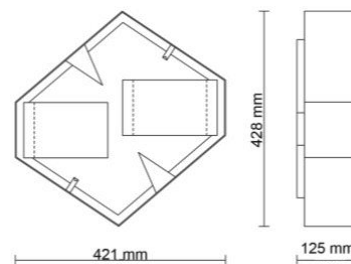

CARATTERISTICHE TECNICHE

montaggio / *mounting*
fonte luminosa / *light source*

potenza massima / *max power*
dimensioni / *dimensions*
materiale / *material*

finitura / *finishing*

codice / *code*

TECHNICAL FEATURES

a parete / *wall lamp*
2 x LED tala 11W 230V E14
2700K CRI>80

40W x 2
421 x 429 x 125 mm
ottone / *brass*

ottone bronzato chiaro / *light bronze brass*

10087G47

CL1 ▽ CE IP20

POLLICE ILLUMINAZIONE srl

Via Rasori 12 20145 MILANO
T + 39 02 4802 8415
centrostile@polliceilluminazione.it
www.polliceilluminazione.it